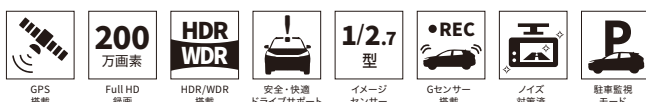

フロント/リア
1カメラ

microSD
16GB

03 ドライブレコーダー DRCO-00100BYD

フロント1カメラ式のスタンダードタイプ。Full HD200万画素の鮮明な映像を記録します。衝撃を受けた際に自動的に衝撃録画保存するGセンサーと、速度も記録できるGPS機能を搭載。付属のSDカードで最大約270分を記録します。

取付時間：0.8h / フロント 1カメラ

94650010-00

¥ 44,000