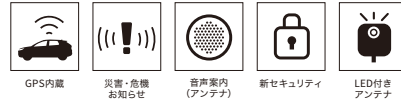

### ETC2.0車載器

GPSとスピーカーをアンテナに内蔵しているため車載器を取り付けるだけでETC2.0サービスを受けることが可能です。車載器デザインも上質な色合いと薄型フォルムで車内空間に自然とフィットします。

取付時間：0.8h / 三菱電機製

94650110-00

¥ 41,800