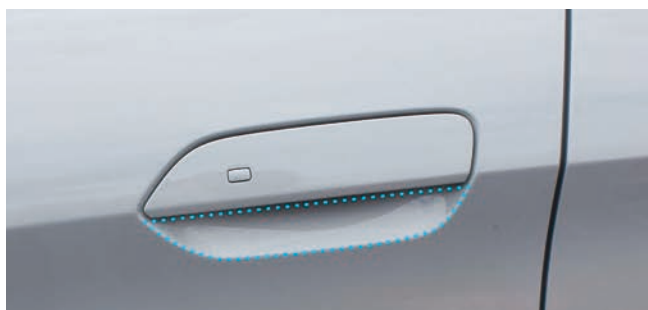

10 ドアハンドルプロテクター

ドアハンドルを握る際に爪などによるボディの傷付きを防止する、
透明度の高いプロテクションフィルムです。

取付時間: 0.5h / フロント・リア左右4枚セット

95720130-00

¥ 8,800