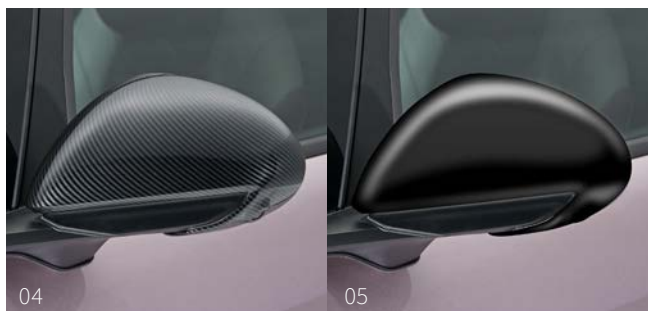

## 03 ドライブレコーダー DRCO-00100BYD

フロント1カメラ式のスタンダードタイプ。Full HD200万画素の鮮明な映像を記録します。衝撃を受けた際に自動的に衝撃録画保存するGセンサーと、速度も記録できるGPS機能を搭載。付属のSDカードで最大約270分を記録します。

取付時間：0.8h / フロント 1カメラ

94650010-00

¥ 44,000

# Exterior

ドレスアップからプロテクトアイテムまで  
パーツをカスタマイズすることで、乗る人の個性を表現します。