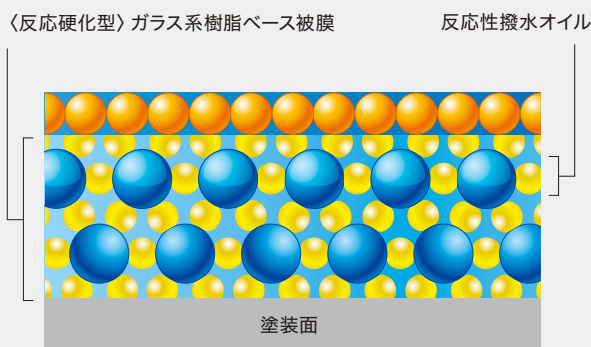

特長 2

輝きを放つボディコートは施工から4年間[*]、高い撥水性を保ちます。

ガラス系樹脂ベース被膜表面に強力な撥水性を持たせるために、反応性撥水オイルを組み合わせることで、強力な撥水性を実現し、紫外線による劣化が少なく、酸性雨にも強い優れた耐久性、防汚性を実現します。

※年に1回のメンテナンスプログラムを施工している場合。撥水性・防汚性の耐久性は使用環境や保管場所によって異なります。詳しくは販売店にお問い合わせください。