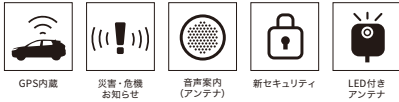

### ETC2.0車載器

準天頂衛星システム「みちびき」による災害・危機管理情報をいち早くお知らせする、最新のGPS付き発話型です。高速道路での運転支援情報サービスやETC2.0限定割引など、快適なドライブをサポートします。

取付時間：0.8h / Panasonic製

94650080-00

¥ 44,000