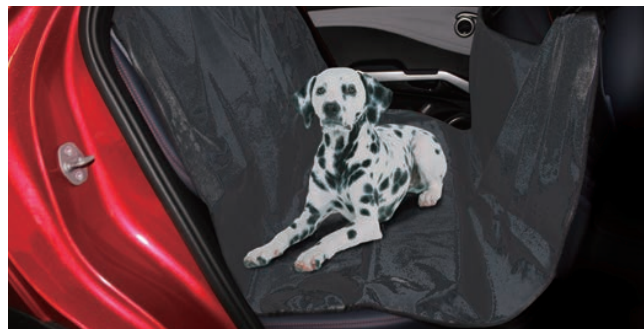

### 03 ポータブルタイヤインフレーター

コンパクトで軽量、持ち運びに便利な電動空気入れです。タイヤ空気圧の測定はもちろん、アウトドアツールの空気入れとしても使用可能です。LEDライト付きで夜間でも使える便利で心強いアイテムです。

本体サイズ H155mm×W60mm×D43mm

95800440-00

¥ 9,350