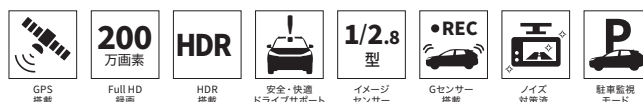

02 ドライブレコーダー DRCO-00400BYD

スマートなデジタルインナーミラータイプ。夜間の映像も鮮明に記録するSTARVISTM*を搭載。後方視界もカメラ映像でクリアに表示します。視界角168°で視界の確保も良好、先行者と後続車の接近を音声でお知らせする安心・便利機能の前後2カメラ式です。速度も記録できるGPS機能やGセンサーも搭載、静電タッチパネルを採用しています。

取付時間：2.0h / フロント・リア 2カメラ

94650040-00

¥ 88,000

*STARVISは、ソニーグループ株式会社またはその関連会社の登録商標または商標です。