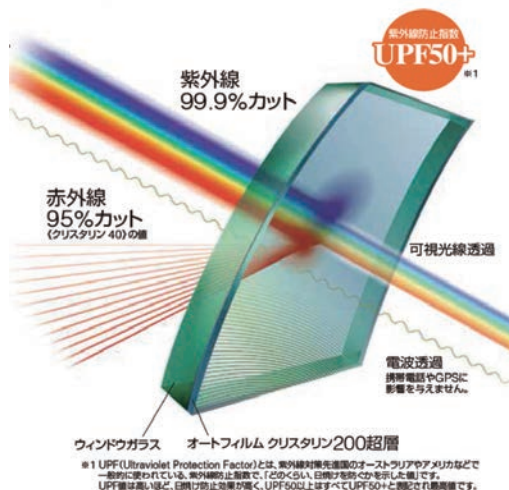

■万一の場合のガラス飛散を防止

強靱な多層フィルムが、万一のガラス破損の際に飛散を防止し、より安全性を高めます。