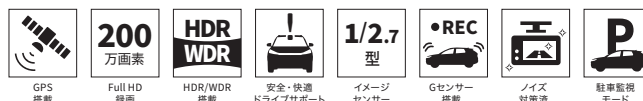

03 ドライブレコーダー DRCO-00200BYD

Full HD200万画素の鮮明な映像と先行車と後続車の接近を音声でお知らせする安心・便利機能を備えた前後2カメラ式のドライブレコーダー。イグニッションのONとOFFにあわせて自動で連動します。速度も記録できるGPS機能やGセンサーも搭載、プッシュレバースイッチで簡単に操作可能です。

取付時間：2.0h / フロント・リア 2カメラ

94650020-00

¥ 55,000