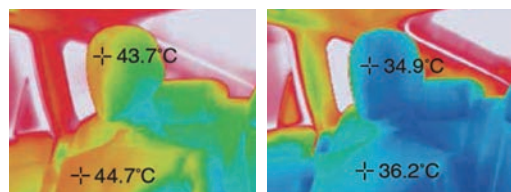

サーモグラフィーによる温度比較